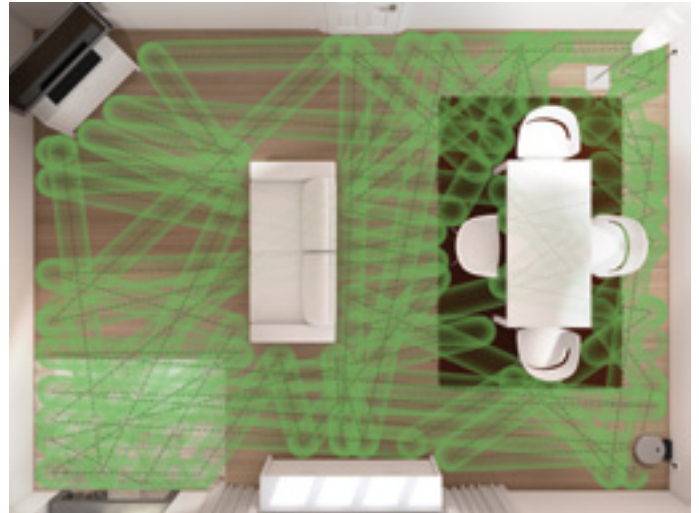

Miele
Scout RX1

Miele Robot - Indoor Positioning System

00:30

Porque é que o sistema de navegação é tão importante?

Comparação entre sistemas

Navegação caótica

- Sem câmara - a geometria do espaço não é detectada
- O aspirador robot limpa apenas de um modo intermitente
- A falta de um método de limpeza sistemático provoca maior consumo de energia

Navegação sistemática

- O sensor giratório e a câmara garantem a orientação no espaço
- O aspirador robot limpa em linhas paralelas
- Alguns aparelhos aspiram apenas de um modo pouco fiável as zonas periféricas ou as áreas de difícil acesso

Smart Navigation da Miele

- O sistema de posicionamento de interior da Miele garante a orientação no espaço
- O aspirador robot limpa em linhas paralelas
- As zonas periféricas ou as áreas de difícil acesso são limpas de um modo fiável

**Smart
Navigation**
sistemático
minucioso

Smart Navigation da Miele

Percurso inteligente – graças à navegação fiável

Sistema de posicionamento de interior

O sistema de posicionamento de interior é constituído por uma câmara, um sensor giratório e um software inovador. Graças a esta navegação inteligente, as zonas periféricas e as áreas de difícil acesso também são limpas de um modo fiável.