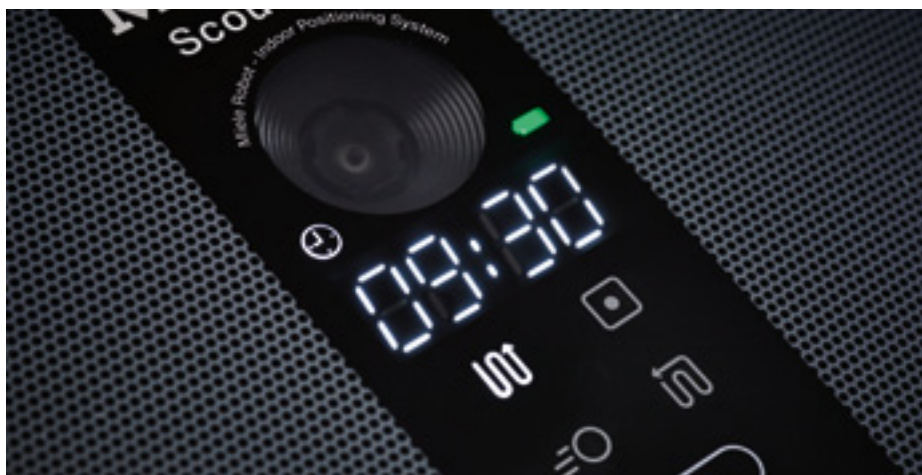

Non-Stop Power

Non-Stop Power

Aspira durante mais tempo: a bateria do RX1 trabalha até 2 horas (150 m²) sem parar. E dura 3 vezes mais do que as outras.

Outros destaques de produto

Temporizador

Aspiração autónoma: programe a hora da limpeza e tudo estará aspirado quando chegar a casa.

Filtro AirClean

Pode respirar livremente: graças ao filtro AirClean, após a aspiração o ar ambiente fica mais limpo.

Controle remoto

Boa condução: através do comando remoto, pode conduzir o seu Scout RX1, para aspirar exactamente onde pretende.