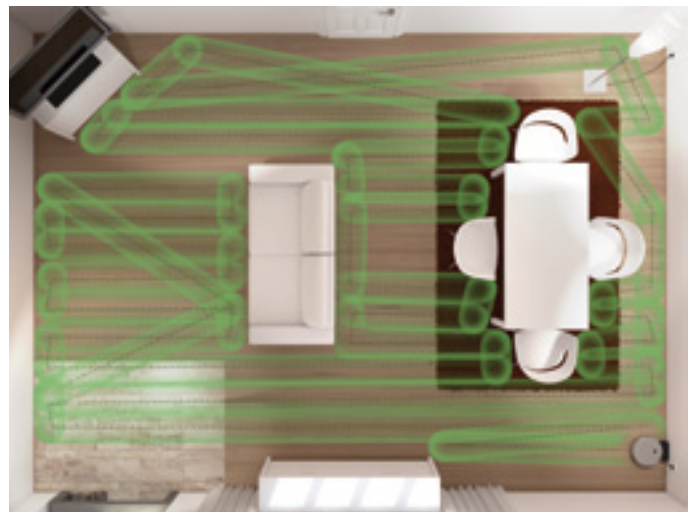

Miele
Scout RX1

Miele Robot - Indoor Positioning System

00:30

Porque é que o sistema de navegação é tão importante?

Comparação entre sistemas

Navegação caótica

- Sem câmara - a geometria do espaço não é detectada
- O aspirador robot limpa apenas de um modo intermitente
- A falta de um método de limpeza sistemático provoca maior consumo de energia

Navegação sistemática

- O sensor giratório e a câmara garantem a orientação no espaço
- O aspirador robot limpa em linhas paralelas
- Alguns aparelhos aspiram apenas de um modo pouco fiável as zonas periféricas ou as áreas de difícil acesso

Smart Navigation da Miele

- O sistema de posicionamento de interior da Miele garante a orientação no espaço
- O aspirador robot limpa em linhas paralelas
- As zonas periféricas ou as áreas de difícil acesso são limpas de um modo fiável