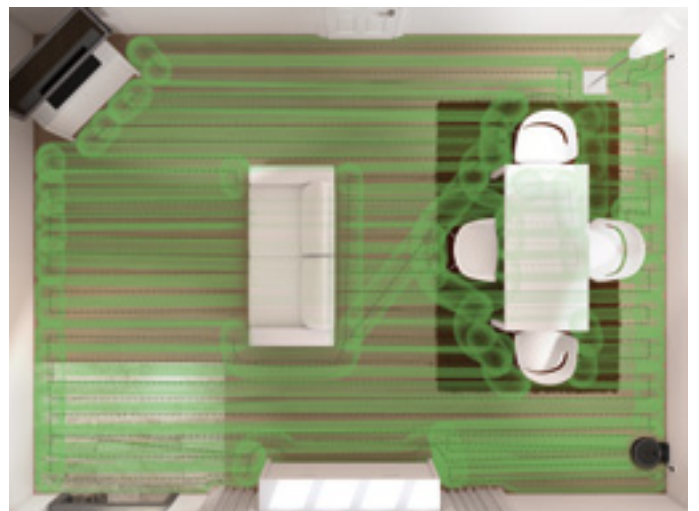

Smart Navigation da Miele

- O sistema de posicionamento de interior da Miele garante a orientação no espaço
- O aspirador robot limpa em linhas paralelas
- As zonas periféricas ou as áreas de difícil acesso são limpas de um modo fiável