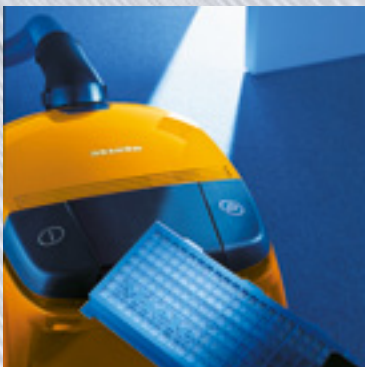

2014

O novo aspirador robot Scout RX1 da Miele

1993

Introdução do HEPA e do filtro de carvão activo para a máxima higiene