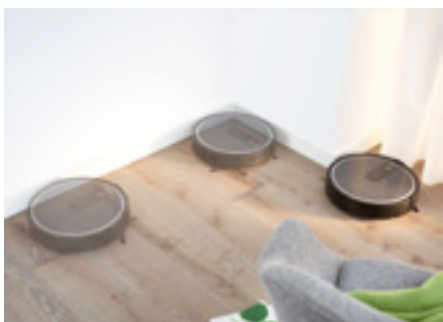

Spot-Mode

Contra migalhas & Cia.: graças ao modo Spot do Scout RX1 é possível aspirar pequenas zonas com sujidade.

Corner-Mode

Duplamente minucioso: no Corner-Mode, o Scout RX1 aspira os cantos e as zonas periféricas mais uma vez.