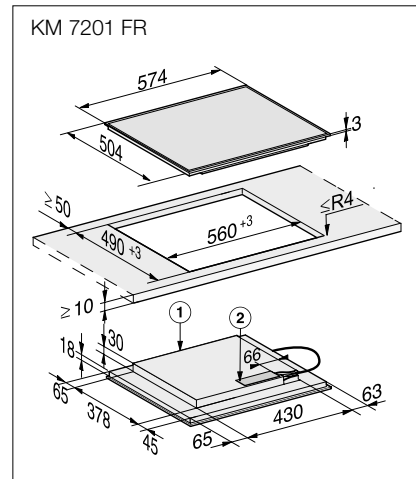

Esquemas de instalação