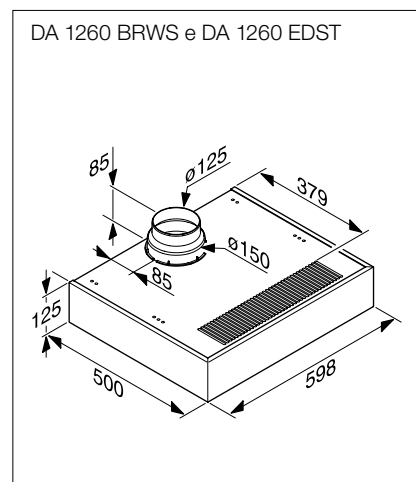

Esquemas de instalação