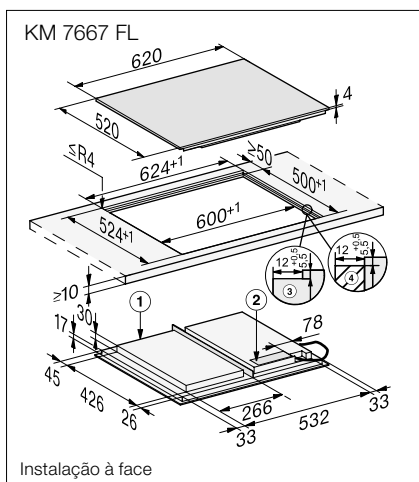

Esquemas de instalação