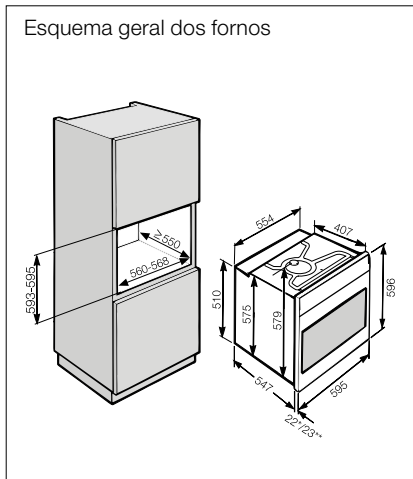

Esquemas de instalação