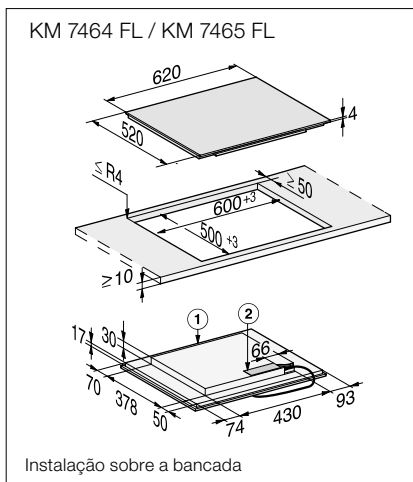

Esquemas de instalação