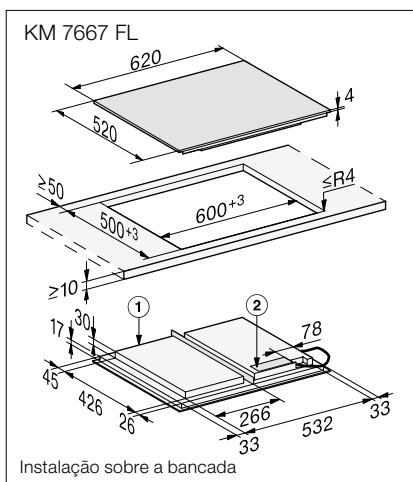

Esquemas de instalação