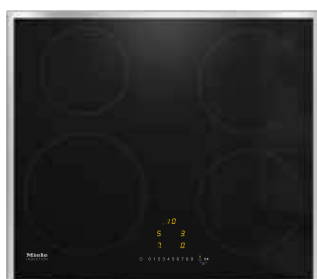

Função Stop&Go

Com um só toque, reduza a potência de todas as zonas de cozinhar para o nível 1.

SmartSelect

Cada zona de cozinhar tem a sua própria sequência numérica retroiluminada, o que facilita a sua leitura de qualquer ângulo, para uma operação mais intuitiva.

Placas de indução

**Placa de indução
KM 7201 FR**

-400€

- Moldura envolvente em aço inoxidável
- 4 zonas de cozinhar
- Comando EasySelect para uma operação simples
- Função Stop&Go
- Dois níveis de booster em todas as zonas
- Função Manter quente
- Desligar de segurança e função de bloqueio
- Medidas (altura x largura x profundidade): 51 x 574 x 504 mm