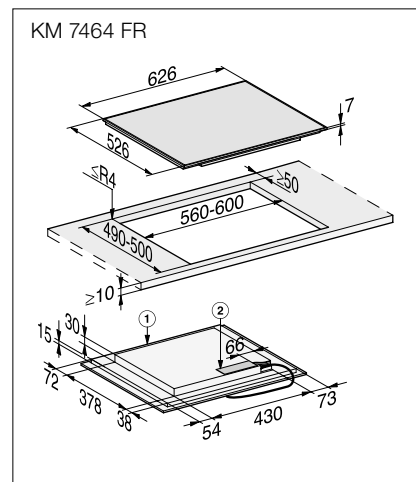

Esquemas de instalação