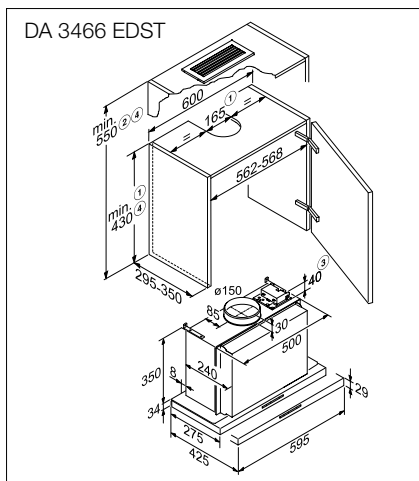

Esquemas de instalação