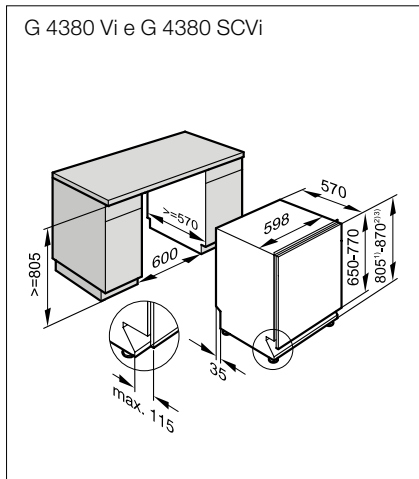

Esquemas de instalação