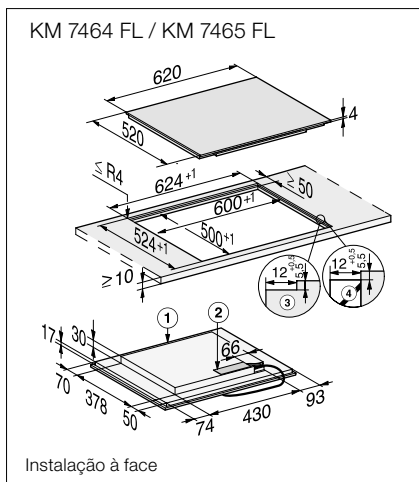

Esquemas de instalação