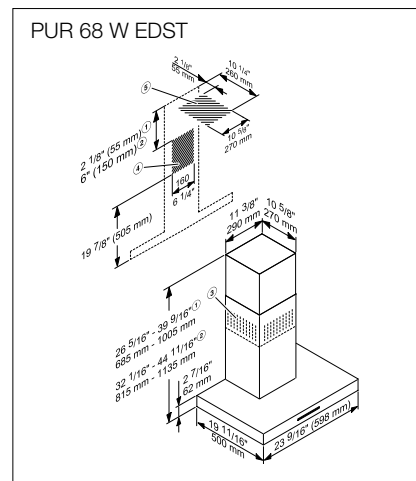

Esquemas de instalação