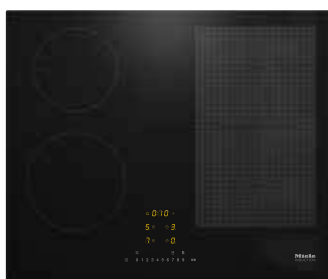

-200€

- Instalação à face ou sobre a bancada
- 4 zonas de cozinhar e 1 zona PowerFlex
- Comando ComfortSelect para uma operação rápida
- Con@ctivity 3.0: o exaustor reage à atividade da placa
- Função Stop&Go
- Dois níveis de booster em todas as zonas
- Função Manter quente
- Desligar de segurança e função de bloqueio
- Medidas (altura x largura x profundidade): 51 x 620 x 520 mm

N.º de material: 11218150
Código EAN: 4002516201724
PVP recomendado: 1.199 €

PVP promocional: 999€*

KM 7464 FR

NOVIDADE** -200€

- Moldura envolvente em aço inoxidável
- Medidas (altura x largura x profundidade): 52 x 626 x 526 mm

N.º de material: 11419290
Código EAN: 4002516283881
PVP recomendado: 1.199 €

PVP promocional: 999€*