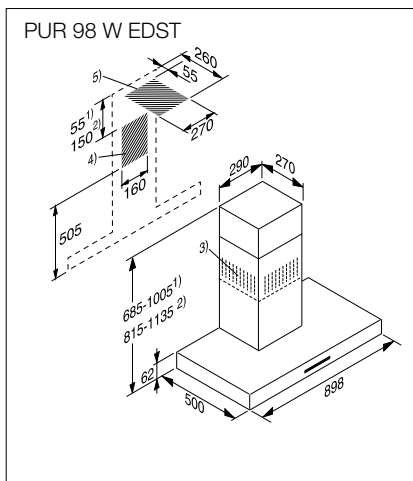

Esquemas de instalação