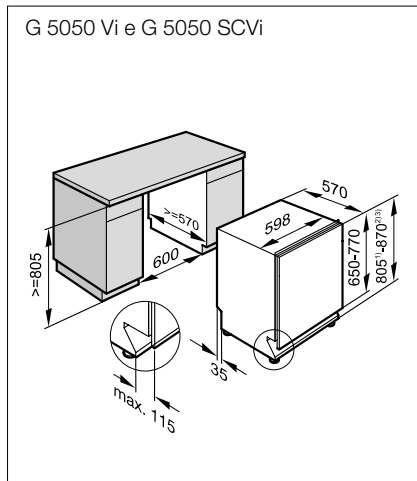

N.º de material: 10383640
Código EAN: 4002515710791
PVP recomendado: 999 €

PUR 68 W EDST (60 cm de largura)

N.º de material: 10351360
Código EAN: 4002515710784
PVP recomendado: 899 €

Esquemas de instalação