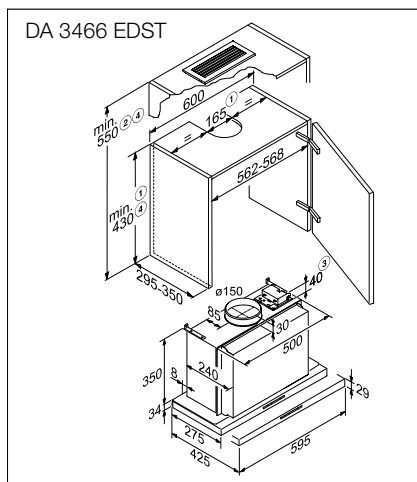

N.º de material: 10383640
Código EAN: 4002515710791
PVP recomendado: 999 €

PUR 68 W EDST (60 cm de largura)

N.º de material: 10351360
Código EAN: 4002515710784
PVP recomendado: 899 €

Esquemas de instalação