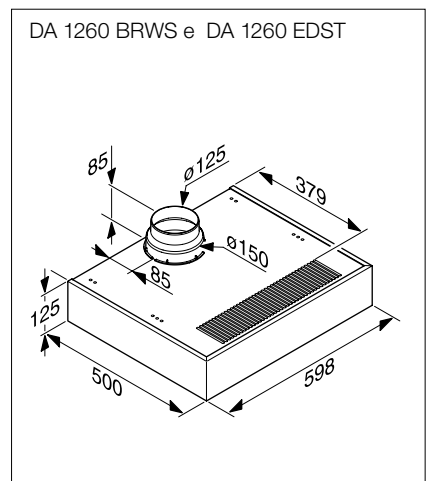

N.º de material: 10383640
Código EAN: 4002515710791
PVP recomendado: 999 €

PUR 68 W EDST (60 cm de largura)

N.º de material: 10351360
Código EAN: 4002515710784
PVP recomendado: 899 €

Esquemas de instalação