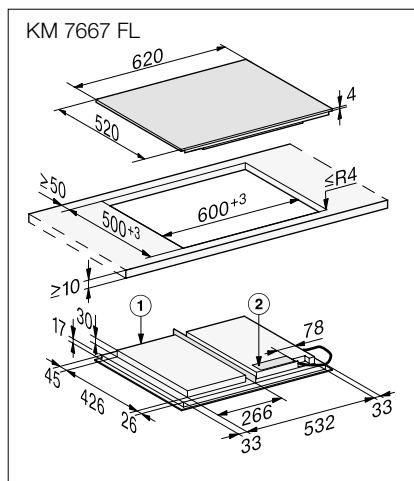

N.º de material: 10383640
Código EAN: 4002515710791
PVP recomendado: 999 €

PUR 68 W EDST (60 cm de largura)

N.º de material: 10351360
Código EAN: 4002515710784
PVP recomendado: 899 €

Esquemas de instalação