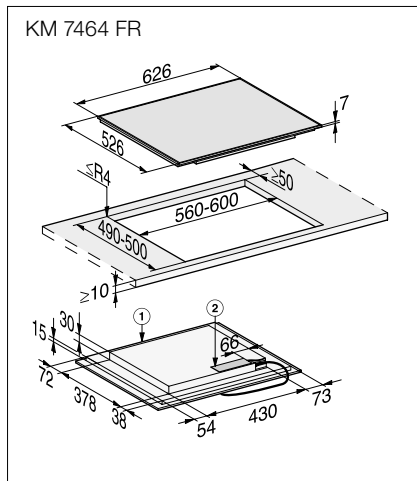

N.º de material: 10383640
Código EAN: 4002515710791
PVP recomendado: 999 €

PUR 68 W EDST (60 cm de largura)

N.º de material: 10351360
Código EAN: 4002515710784
PVP recomendado: 899 €

Esquemas de instalação