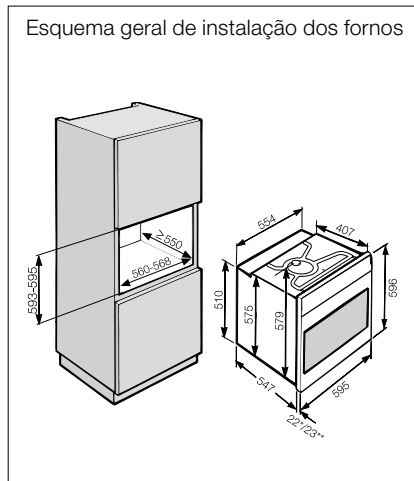

N.º de material: 10383640
Código EAN: 4002515710791
PVP recomendado: 999 €

PUR 68 W EDST (60 cm de largura)

N.º de material: 10351360
Código EAN: 4002515710784
PVP recomendado: 899 €

Esquemas de instalação