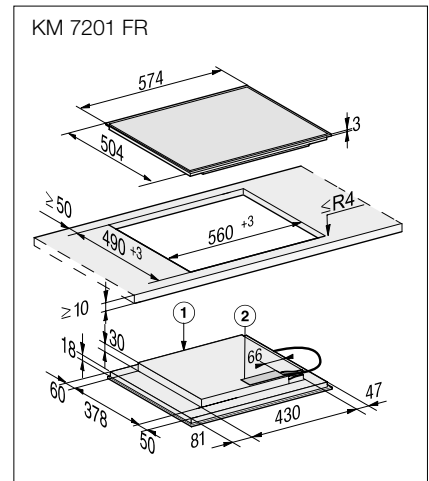

N.º de material: 10383640
Código EAN: 4002515710791
PVP recomendado: 999 €

PUR 68 W EDST (60 cm de largura)

N.º de material: 10351360
Código EAN: 4002515710784
PVP recomendado: 899 €

Esquemas de instalação