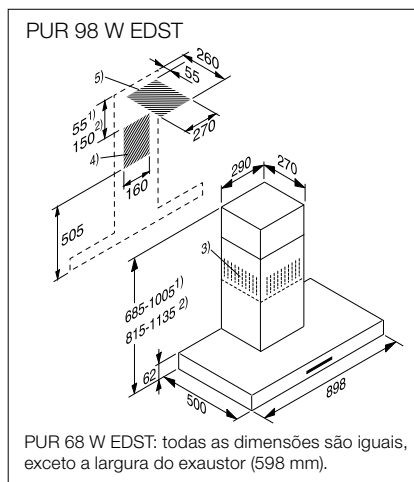

N.º de material: 10383640
Código EAN: 4002515710791
PVP recomendado: 999 €

PUR 68 W EDST (60 cm de largura)

N.º de material: 10351360
Código EAN: 4002515710784
PVP recomendado: 899 €

Esquemas de instalação