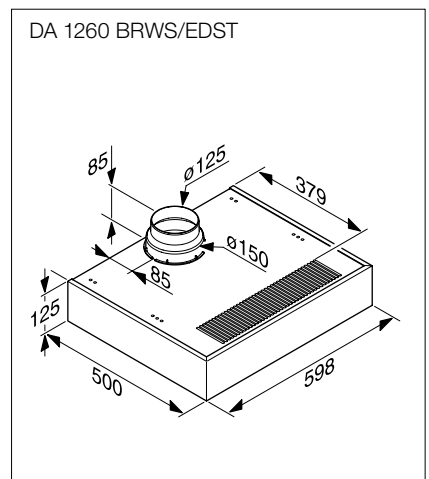

N.º de material: 10383640
Código EAN: 4002515710791

PVP recomendado: 999 €

PUR 68 W EDST (60 cm de largura)

N.º de material: 10351360
Código EAN: 4002515710784
PVP recomendado: 899 €

Esquemas de instalação