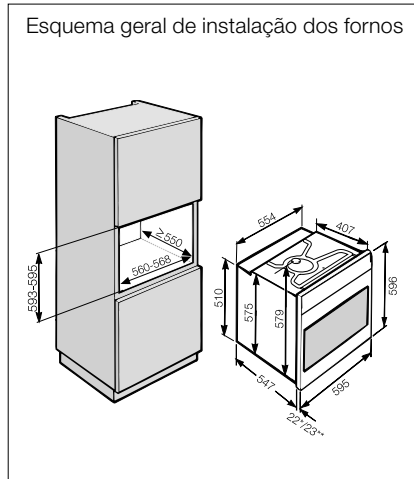

N.º de material: 10383640
Código EAN: 4002515710791

PVP recomendado: 999 €

PUR 68 W EDST (60 cm de largura)

N.º de material: 10351360
Código EAN: 4002515710784
PVP recomendado: 899 €

Esquemas de instalação