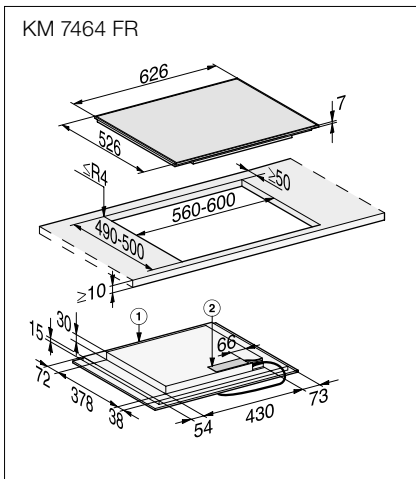

N.º de material: 10383640
Código EAN: 4002515710791

PVP recomendado: 999 €

PUR 68 W EDST (60 cm de largura)

N.º de material: 10351360
Código EAN: 4002515710784
PVP recomendado: 899 €

Esquemas de instalação