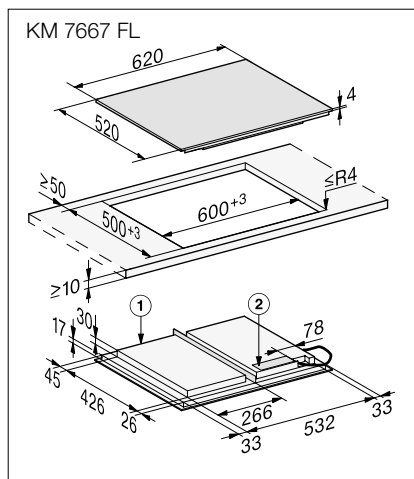

N.º de material: 10383640
Código EAN: 4002515710791

PVP recomendado: 999 €

PUR 68 W EDST (60 cm de largura)

N.º de material: 10351360
Código EAN: 4002515710784
PVP recomendado: 899 €

Esquemas de instalação