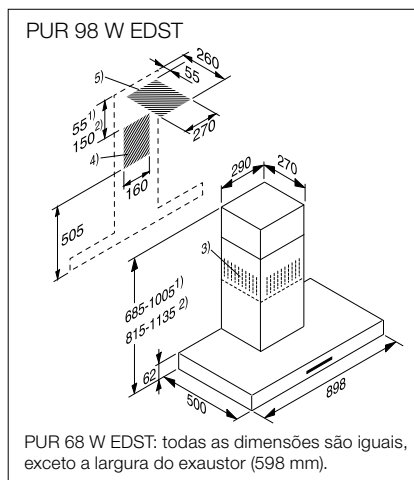

N.º de material: 10383640
Código EAN: 4002515710791

PVP recomendado: 999 €

PUR 68 W EDST (60 cm de largura)

N.º de material: 10351360
Código EAN: 4002515710784
PVP recomendado: 899 €

Esquemas de instalação