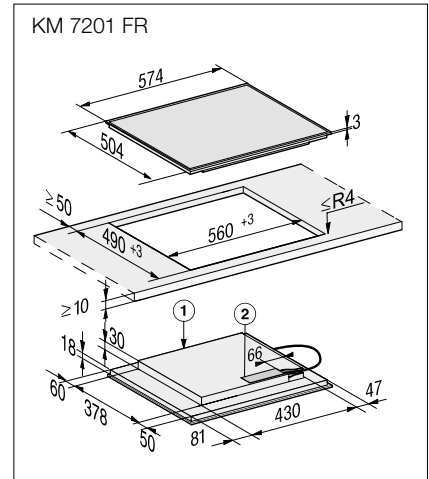

N.º de material: 10383640
Código EAN: 4002515710791

PVP recomendado: 999 €

PUR 68 W EDST (60 cm de largura)

N.º de material: 10351360
Código EAN: 4002515710784
PVP recomendado: 899 €

Esquemas de instalação