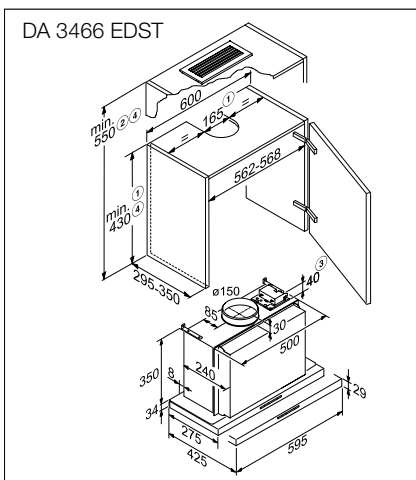

N.º de material: 10383640
Código EAN: 4002515710791

PVP recomendado: 999 €

PUR 68 W EDST (60 cm de largura)

N.º de material: 10351360
Código EAN: 4002515710784
PVP recomendado: 899 €

Esquemas de instalação