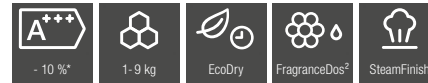

Máquina de secar roupa TWV 680

- Design *WhiteEdition*: porta branco pérola com anel exterior cromado
- Visor *M Touch* para uma experiência mais intuitiva
- Capacidade de carga de até 9 kg
- 24 programas de secagem e 4 opções extra
- Nível de ruído de 62 dB e programa *Extra silencioso*
- Tecnologia *EcoDry* para a máxima poupança
- Tecnologia *PerfectDry* para uma secagem de precisão
- Tecnologia *SteamFinish* para uma secagem perfeita e com menos vincos
- Suporte especial para dois dispensadores de aroma (*FragranceDos²*)
- Tecnologia *EcoFeedback* para medição do consumo energético e indicação do estado do filtro de algodão
- Conectividade total com a app *Miele@mobile*
- Assistente de secagem para ajudar na seleção do programa indicado para uma determinada carga
- Sinal acústico
- Medidas (alt.*larg.*prof.): 850*596*643 mm
- Inclui kit de esvaziamento da água da condensação: mangueira para ligação ao esgoto e acessórios

2 dispensadores de aroma GRÁTIS* para até 100 ciclos de secagem

N.º de material: 11004480
Código EAN: 4002516080237
PVP recomendado: 2.549 €