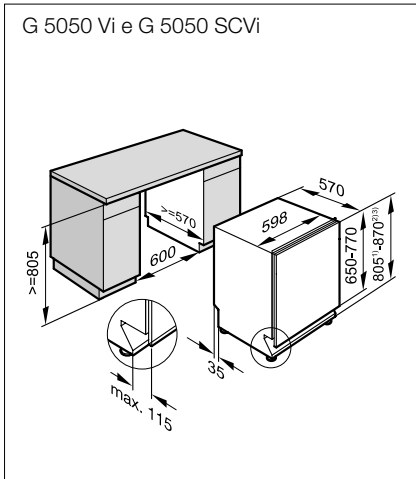

N.º de material: 10383640
Código EAN: 4002515710791

PVP recomendado: 999 €

PUR 68 W EDST (60 cm de largura)

N.º de material: 10351360
Código EAN: 4002515710784
PVP recomendado: 899 €

Esquemas de instalação